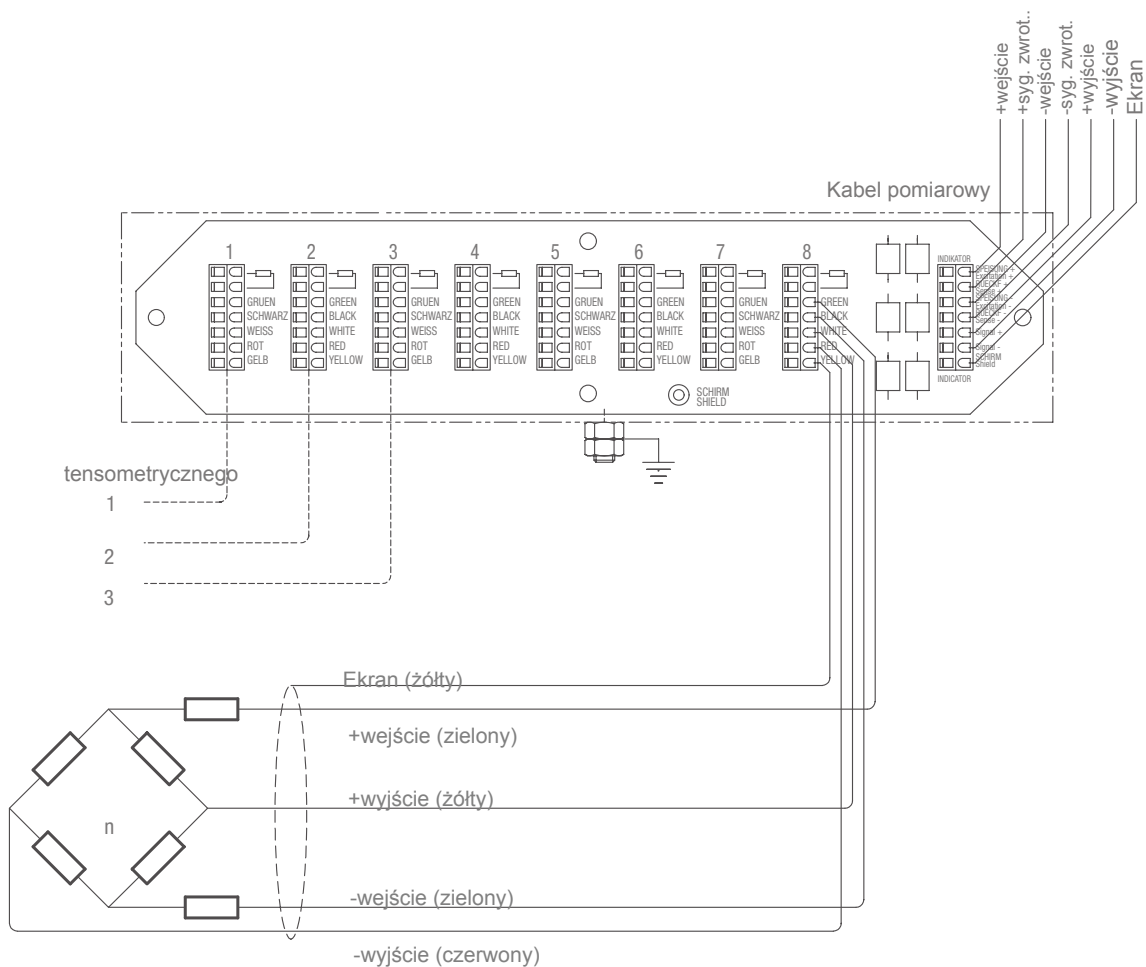

Wymiary (w mm)

Okablowanie

Uwaga

Dławik M16x1.5 dla kabla średnicy 5...9 mm.