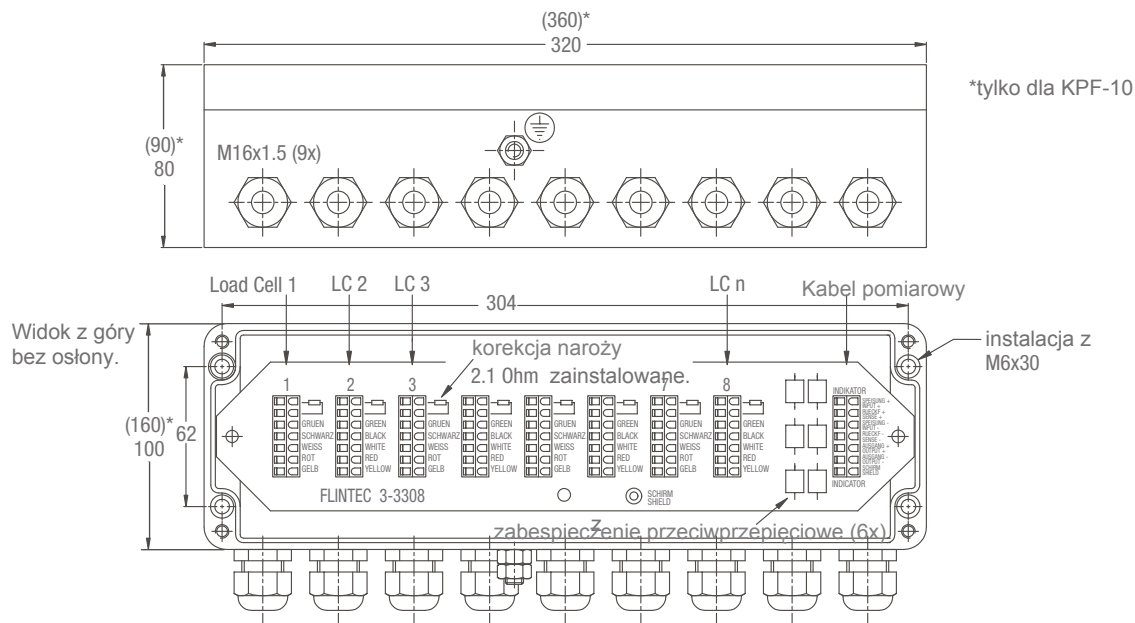

Wymiary (w mm)

Okablowanie

Uwaga

Dławik M16x1.5 dla kabla średnicy 5...9 mm.